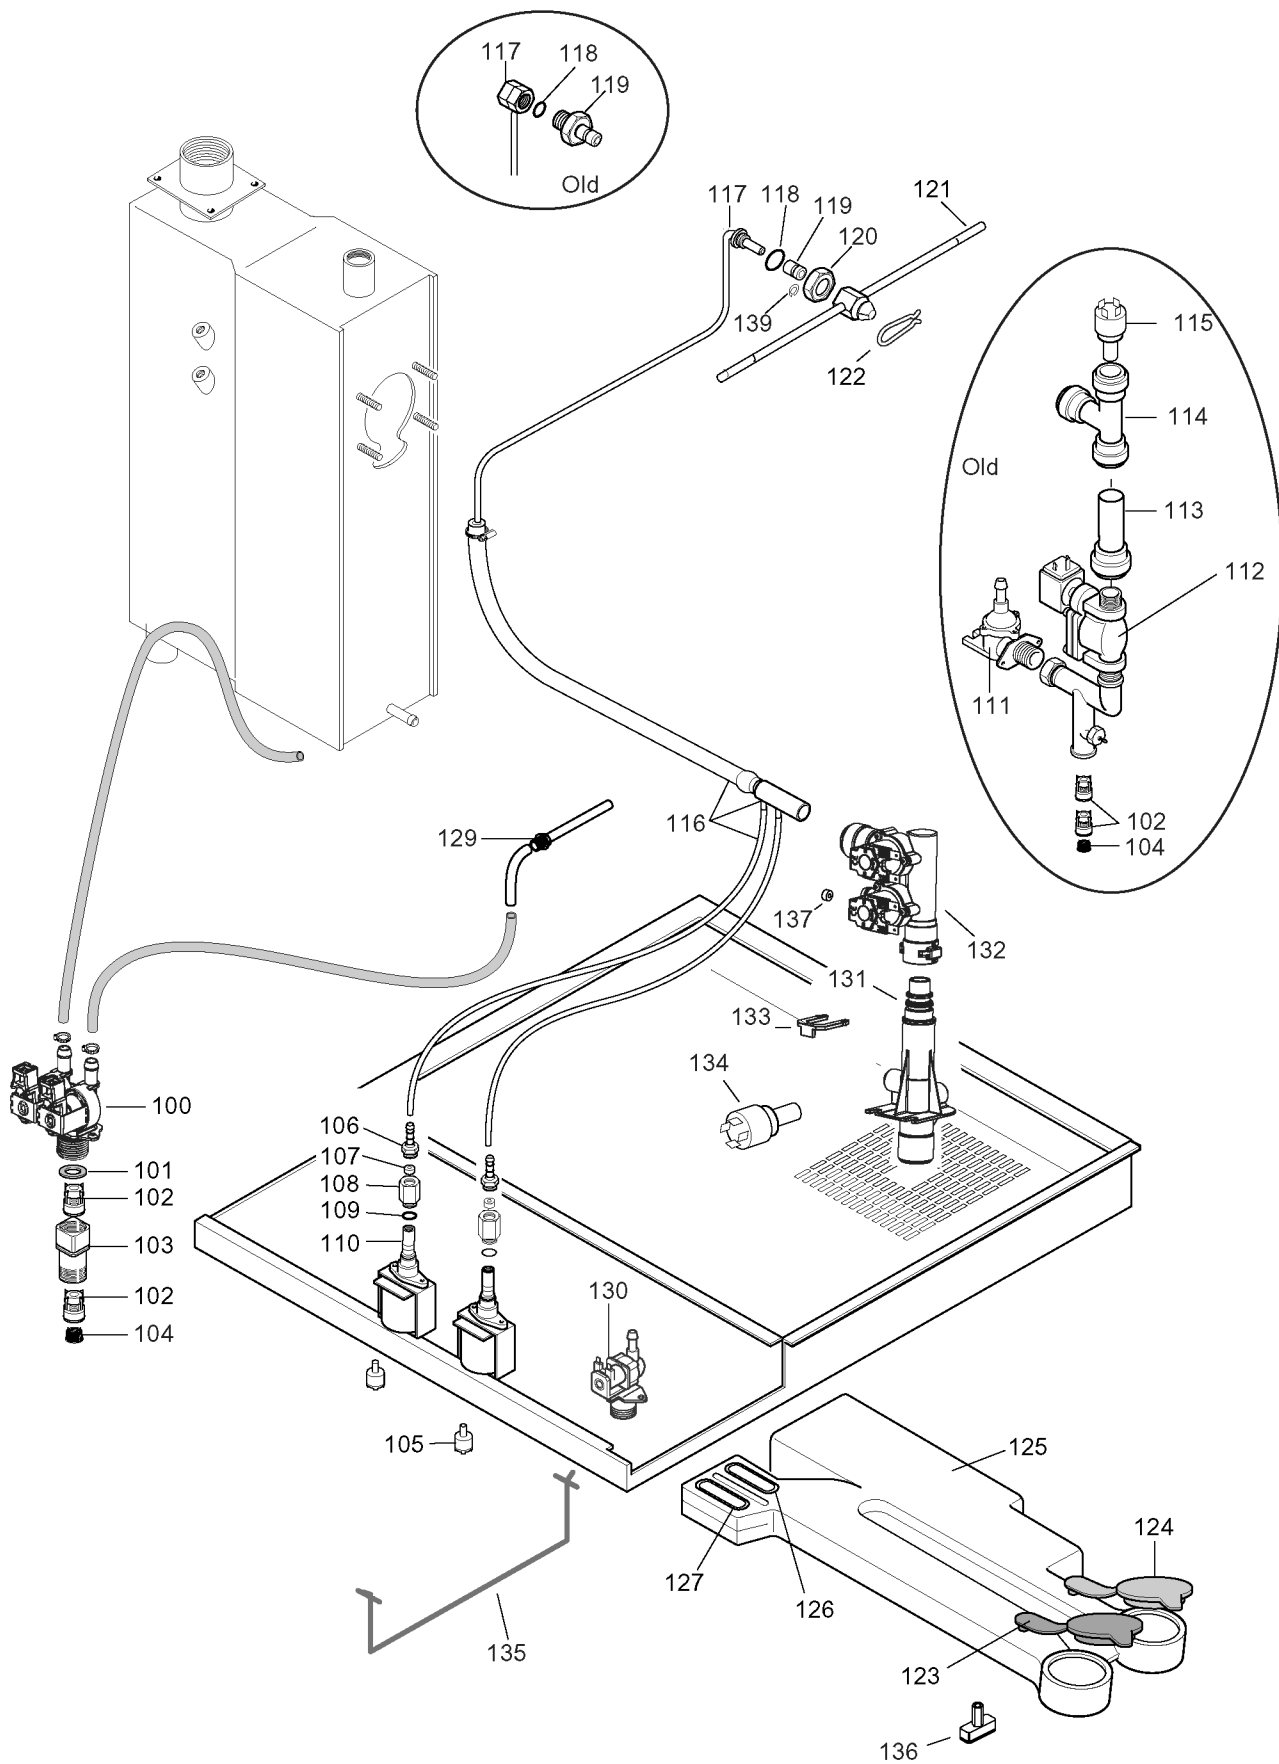

Index

Pag. 2	Oven cabinet and door
3	Water system
4	Boiler and gas system
5	Electrical components
6	Tray support
7-10	Spare part list

Indice

Cella forno e porta
Impianto idraulico
Boiler e impianto gas
Componenti elettrici
Struttura portateglie
Lista ricambi

Brand / Marchio: Zanussi
Factory code: 9PDD

GAS	AERATORE/AERATOR		DIAFRAMMA/DIAPHRAGM	
	POS. A1 CELLA/CAVITY	POS. A1 BOILER	POS. A2 CELLA/CAVITY	POS. A2 BOILER
G20	0C4630 (FUCSIA/FUCHSIA)	0C4630 (FUCSIA/FUCHSIA)	0C2445 (ø 6)	0C2445 (ø 6)
G25	0C4630 (FUCSIA/FUCHSIA)	0C4630 (FUCSIA/FUCHSIA)	0C5235 (ø 6,75)	0C5235 (ø 6,75)
G30	0C4630 (FUCSIA/FUCHSIA)	0C4630 (FUCSIA/FUCHSIA)	0C4383 (ø 5,25)	0C4384 (ø 4,75)
LPG	0C4630 (FUCSIA/FUCHSIA)	0C4630 (FUCSIA/FUCHSIA)	0C2442 (ø 5.5)	0C4385 (ø 5)