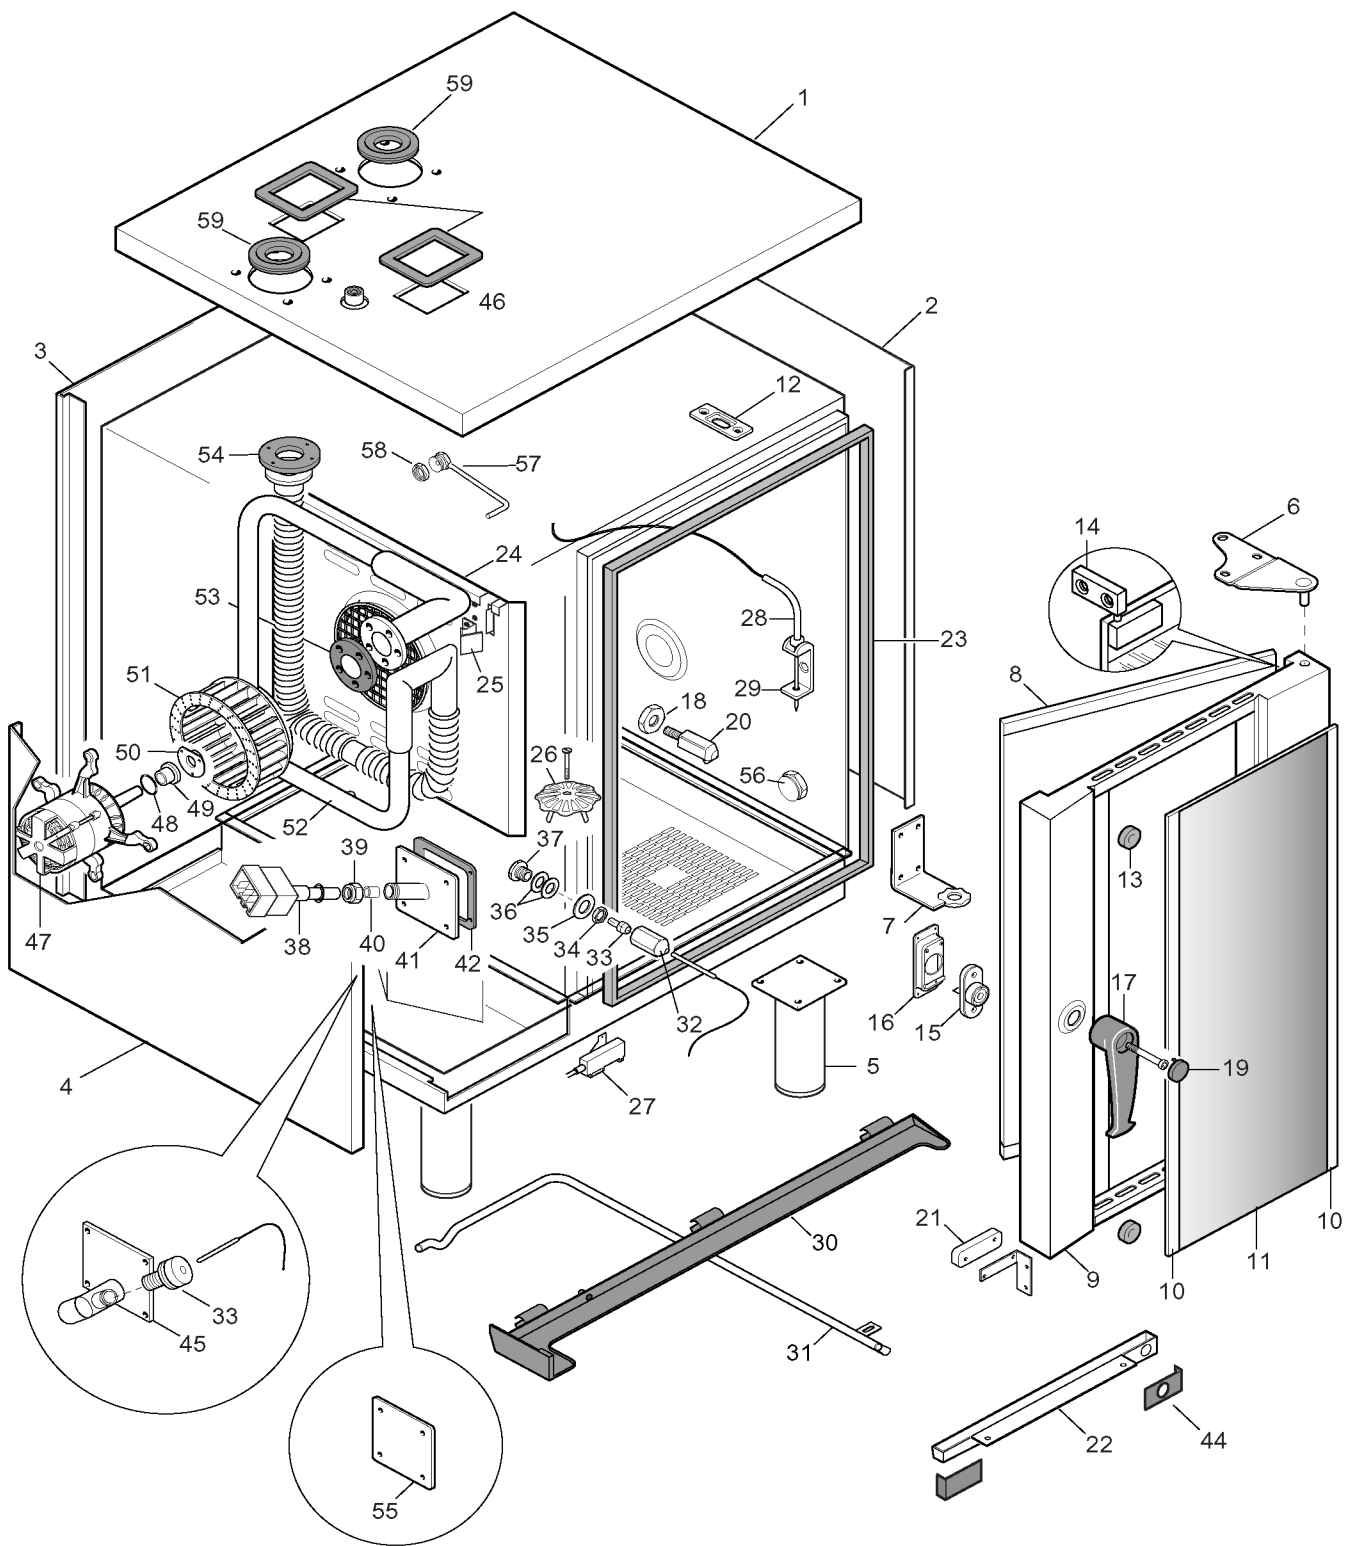

OvensPlatformViale Treviso, 15
33170 Pordenone - Italy
Fax: +39 0434-380577**6 GN 1/1 GAS STEAM - CONVECTION OVEN**
FORNO CONVEZIONE- VAPORE GAS 6 GN 1/1

PNC	Model	Ref.	Page	Notes
237 500	FCZ061GAG	a	2-3-4-5-6	Level/Livello A
238 500	FCZ061GBG	b	2-3-4-5-6	Level/Livello B
237 510	FCZ061GAD	c	2-3-4-5-6	Level/Livello A
238 510	FCZ061GBD	d	2-3-4-5-6	Level/Livello B
239 500	FCZ061GCG	g	2-3-4-5-6	Level/Livello C
239 510	FCZ061GCD	h	2-3-4-5-6	Level/Livello C

Index

Pag. 2	Oven cabinet and door
3	Water system
4	Boiler and gas system
5	Electrical components
6	Tray support
7-10	Spare part list

Indice

Cella forno e porta
Impianto idraulico
Boiler e impianto gas
Componenti elettrici
Struttura portateglie
Lista ricambi

Brand / Marchio: Zanussi
Factory code: 9PDD

GAS	AERATORE/AERATOR		DIAFRAMMA/DIAPHRAGM	
	POS. A1 CELLA/CAVITY	POS. A1 BOILER	POS. A2 CELLA/CAVITY	POS. A2 BOILER
G20	0C4630 (FUCSIA/FUCHSIA)	0C4630 (FUCSIA/FUCHSIA)	0C2445 (ø 6)	0C2445 (ø 6)
G25	0C4630 (FUCSIA/FUCHSIA)	0C4630 (FUCSIA/FUCHSIA)	0C5235 (ø 6,75)	0C5235 (ø 6,75)
G30	0C4630 (FUCSIA/FUCHSIA)	0C4630 (FUCSIA/FUCHSIA)	0C4383 (ø 5,25)	0C4384 (ø 4,75)
LPG	0C4630 (FUCSIA/FUCHSIA)	0C4630 (FUCSIA/FUCHSIA)	0C2442 (ø 5.5)	0C4385 (ø 5)