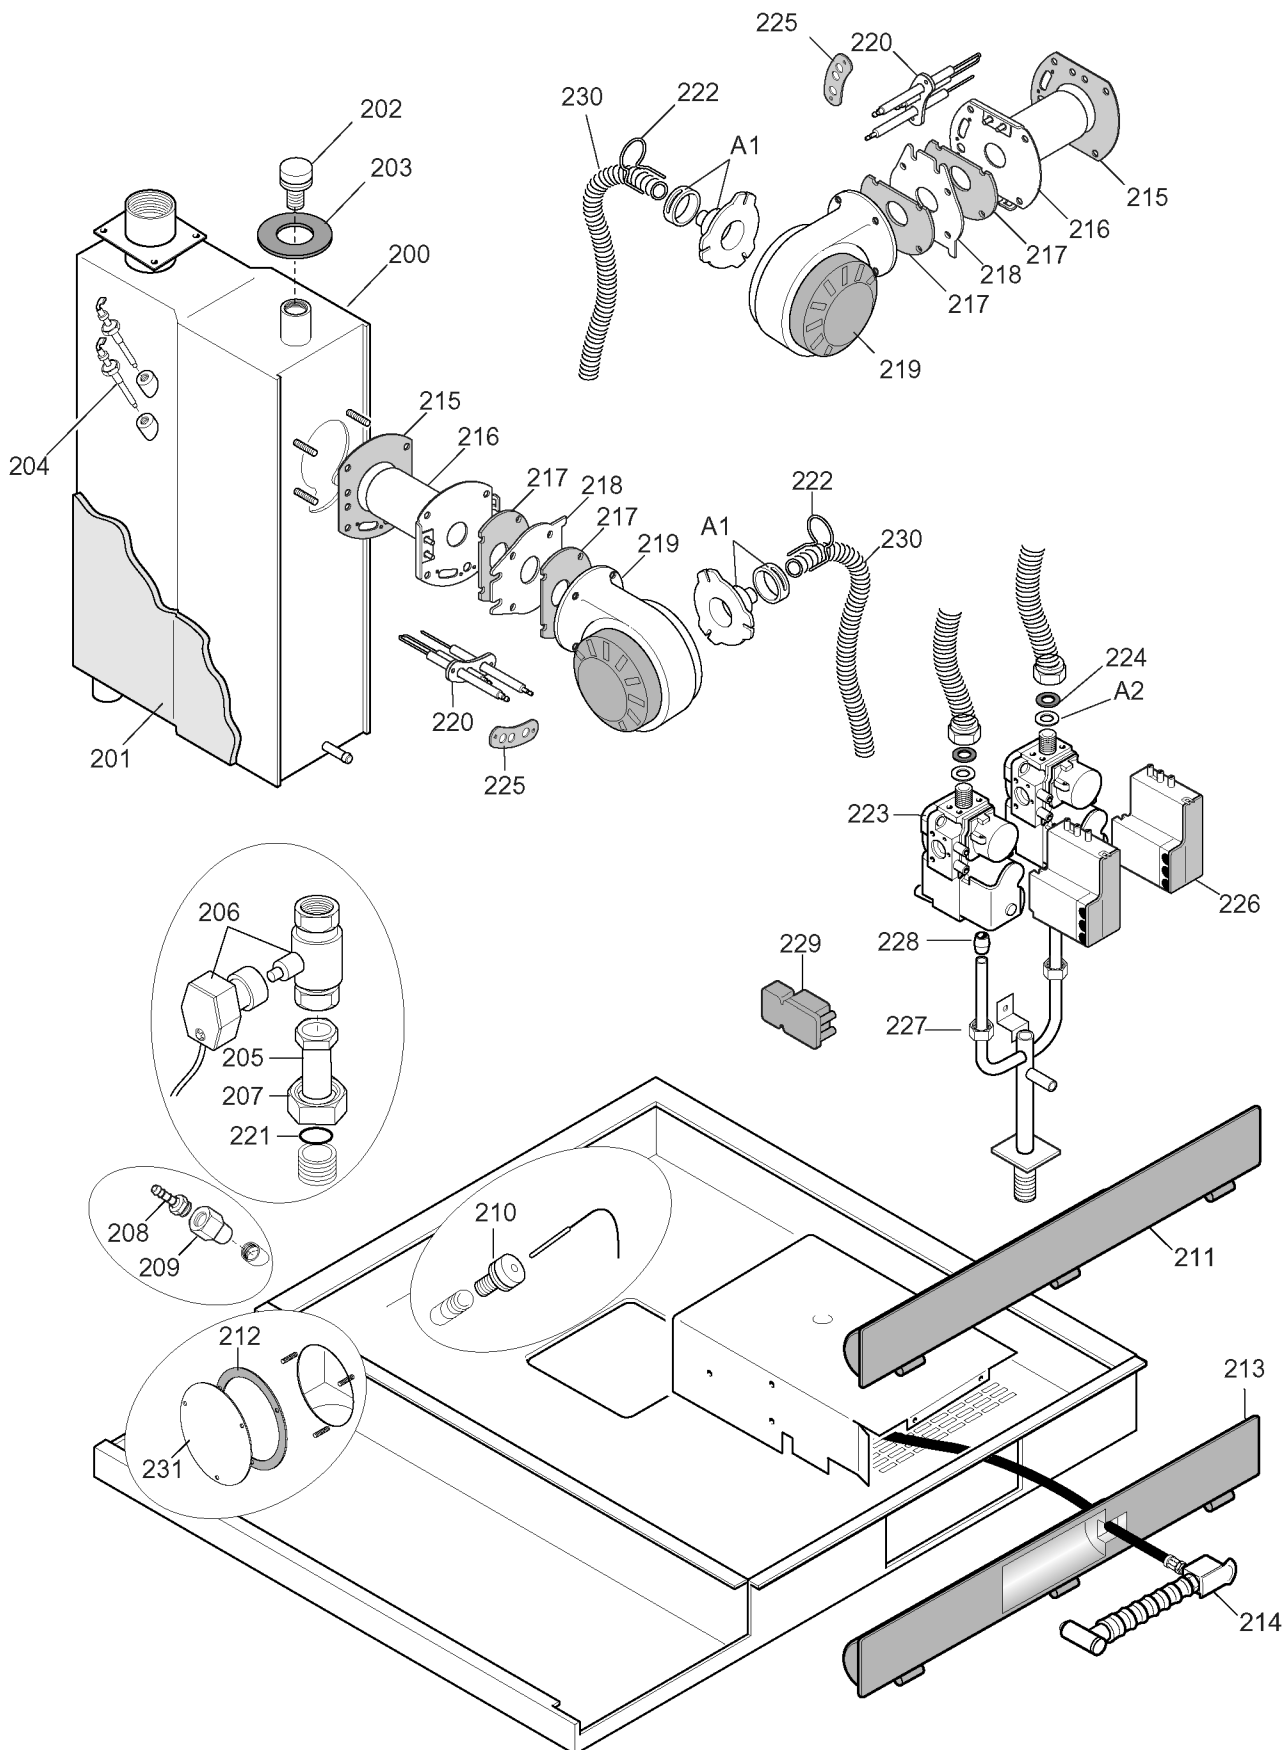

Index

Pag. 2	Oven cabinet and door
3	Water system
4	Boiler and gas system
5	Electrical components
6	Tray support
7-10	Spare part list

Indice

Cella forno e porta
Impianto idraulico
Boiler e impianto gas
Componenti elettrici
Struttura portateglie
Lista ricambi

Brand / Marchio: Zanussi
Factory code: 9PDD

GAS	AERATORE/AERATOR		DIAFRAMMA/DIAPHRAGM	
	POS. A1 CELLA/CAVITY	POS. A1 BOILER	POS. A2 CELLA/CAVITY	POS. A2 BOILER
G20	0C4630 (FUCSIA/FUCHSIA)	0C4630 (FUCSIA/FUCHSIA)	0C2445 (ø 6)	0C2445 (ø 6)
G25	0C4630 (FUCSIA/FUCHSIA)	0C4630 (FUCSIA/FUCHSIA)	0C5235 (ø 6,75)	0C5235 (ø 6,75)
G30	0C4630 (FUCSIA/FUCHSIA)	0C4630 (FUCSIA/FUCHSIA)	0C4383 (ø 5,25)	0C4384 (ø 4,75)
LPG	0C4630 (FUCSIA/FUCHSIA)	0C4630 (FUCSIA/FUCHSIA)	0C2442 (ø 5.5)	0C4385 (ø 5)